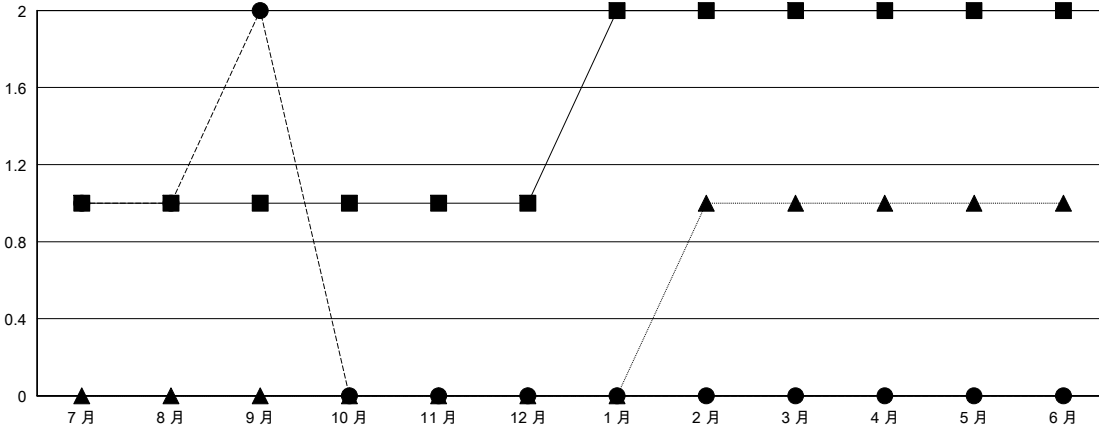

MONTHLY MEMBERSHIP PROGRESS REPORT

District 300 F

Results as of: 9/30/2019

GMT:

地點 REP OF CHINA

GMT憲章區

分會			
成果 2019-2020			
季	新分會目標	新會	會員流失的分會
7月/8月/9月	1	2	0
10月/11月/12月	0	0	0
1月/2月/3月	1	0	0
4月/5月/6月	0	0	0

位會員@每位須繳			
成果 2019-2020			
季	會員淨增長目標	實際會員增長數	實際退會會員 (包括轉會)
7月/8月/9月	40	294	23
10月/11月/12月	10	0	0
1月/2月/3月	40	0	0
4月/5月/6月	10	0	0

目標與實際新會累積

目標和實際會員累積

已取消的分會: 0
放棄的會員
過世 0
分會已取消 0
其他 23
總計 23

61 CLUBS OF 83 增添1位或以上的新會員
點擊這裡取得累計會員數據