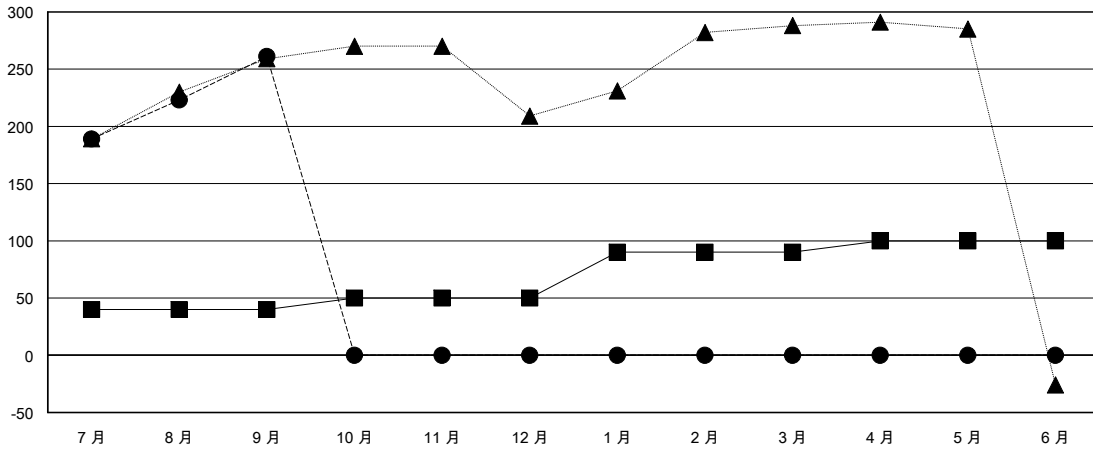

MONTHLY MEMBERSHIP PROGRESS REPORT

District 300 F

Results as of: 9/30/2019

GMT:

地點 REP OF CHINA

GMT憲章區

分會			
成果 2019-2020			
季	新分會目標	新會	會員流失的分會
7月/8月/9月	1	2	0
10月/11月/12月	0	0	0
1月/2月/3月	1	0	0
4月/5月/6月	0	0	0

位會員@每位須繳			
成果 2019-2020			
季	會員淨增長目標	實際會員增長數	實際退會會員 (包括轉會)
7月/8月/9月	40	294	23
10月/11月/12月	10	0	0
1月/2月/3月	40	0	0
4月/5月/6月	10	0	0

目標與實際新會累積

目標和實際會員累積

已取消的分會: 0
放棄的會員
過世 0
分會已取消 0
其他 23
總計 23

61 CLUBS OF 83 增添1位或以上的新會員
點擊這裡取得累計會員數據